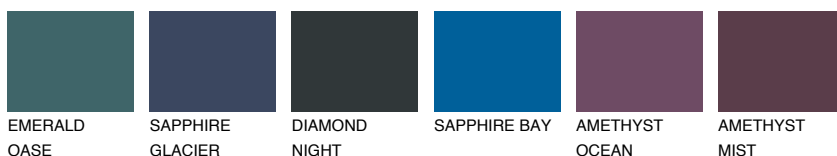

**TASMANIA1 TS1**62% **TSR** 55%**Ngjyrat që përputhen****NGJYRAT****Intenzive**

Për më shumë informata për materialet dekorative dhe ngjyrat shkoni tek

webfaqja

www.ceresit.al

*Ngjyrat e paraqitura u referohen materialeve dekorative dhe ngjyrave të ofruara nga Ceresit. Për shkak të përdorimit të teknikave digjitale, ekziston mundësia që ngjyrat e paraqitura nuk i përfaqësojnë ato origjinale, kështu që nuk mund të konsiderohen si paraqitje të besueshme të ngjyrave. Ju rekomandojmë të kontrolloni mostrat autentike të ngjyrave.