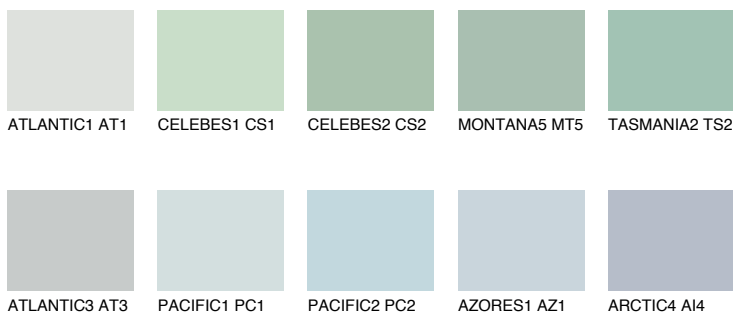

**TASMANIA1 TS1**62% **TSR** 55%**Ngjyrat që përputhen****NGJYRAT****Intenzive**

Për më shumë informata për materialet dekorative dhe ngjyrat shkoni tek

webfaqja

www.ceresit.al

*Ngjyrat e paraqitura u referohen materialeve dekorative dhe ngjyrave të ofruara nga Ceresit. Për shkak të përdorimit të teknikave digjitale, ekziston mundësia që ngjyrat e paraqitura nuk i përfaqësojnë ato origjinale, kështu që nuk mund të konsiderohen si paraqitje të besueshme të ngjyrave. Ju rekomandojmë të kontrolloni mostrat autentike të ngjyrave.