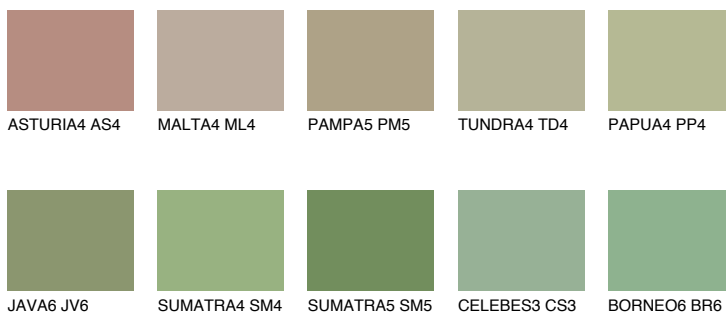

**PAPUA6 PP6**32% **TSR** 45%**Ngjyrat që përputhen****NGJYRAT****Intenzive**

Për më shumë informata për materialet dekorative dhe ngjyrat shkoni tek

webfaqja

www.ceresit.al

*Ngjyrat e paraqitura u referohen materialeve dekorative dhe ngjyrave të ofruara nga Ceresit. Për shkak të përdorimit të teknikave digjitale, ekziston mundësia që ngjyrat e paraqitura nuk i përfaqësojnë ato origjinale, kështu që nuk mund të konsiderohen si paraqitje të besueshme të ngjyrave. Ju rekomandojmë të kontrolloni mostrat autentike të ngjyrave.