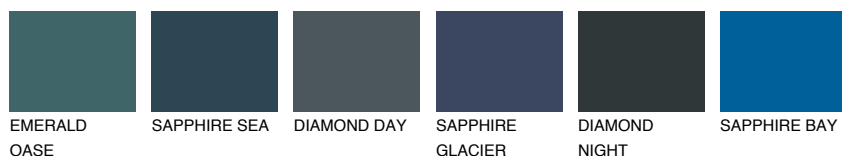

**JAVA1 JV1**73% **TSR** 69%

Ngjyrat që përputhen

NGJYRAT

Intenzive

Për më shumë informata për materialet dekorative dhe ngjyrat shkoni tek

webfaqja

www.ceresit.al

*Ngjyrat e paraqitura u referohen materialeve dekorative dhe ngjyrave të ofruara nga Ceresit. Për shkak të përdorimit të teknikave digjitale, ekziston mundësia që ngjyrat e paraqitura nuk i përfaqësojnë ato origjinale, kështu që nuk mund të konsiderohen si paraqitje të besueshme të ngjyrave. Ju rekomandojmë të kontrolloni mostrat autentike të ngjyrave.