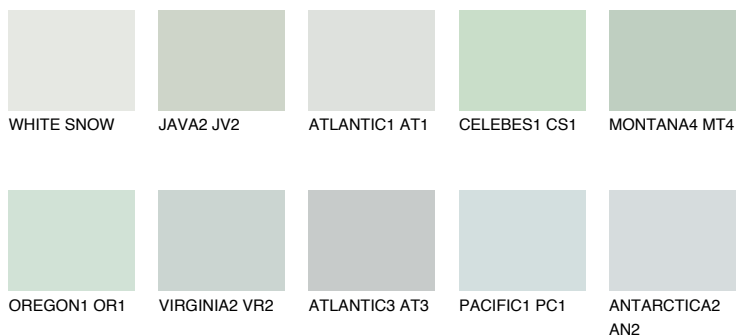

**JAVA1 JV1**73% **TSR** 69%

Ngjyrat që përputhen

NGJYRAT

Intenzive

Për më shumë informata për materialet dekorative dhe ngjyrat shkoni tek

webfaqja

www.ceresit.al

*Ngjyrat e paraqitura u referohen materialeve dekorative dhe ngjyrave të ofruara nga Ceresit. Për shkak të përdorimit të teknikave digjitale, ekziston mundësia që ngjyrat e paraqitura nuk i përfaqësojnë ato origjinale, kështu që nuk mund të konsiderohen si paraqitje të besueshme të ngjyrave. Ju rekomandojmë të kontrolloni mostrat autentike të ngjyrave.