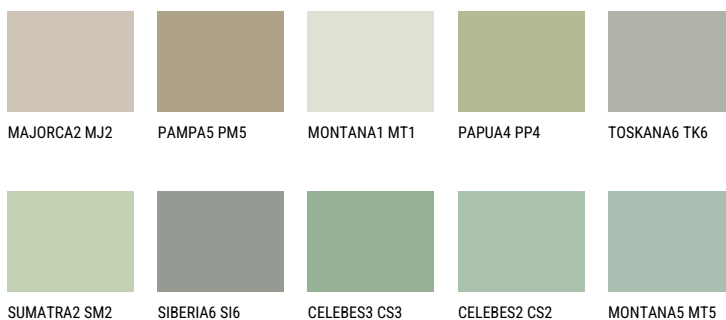

JAVA3 JV355% **TSR** 60%**Ngjyrat që përputhen****NGJYRAT**

Për më shumë informata për materialet dekorative dhe ngjyrat shkoni tek
webfaqja

www.ceresit.al

*Ngjyrat e paraqitura u referohen materialeve dekorative dhe ngjyrave të ofruara nga Ceresit. Për shkak të përdorimit të teknikave digjitale, ekziston mundësia që ngjyrat e paraqitura nuk i përfaqësojnë ato origjinale, kështu që nuk mund të konsiderohen si paraqitje të besueshme të ngjyrave. Ju rekomandojmë të kontrolloni mostrat autentike të ngjyrave.

Intenzive

EMERALD FIELD

EMERALD GARDEN

EMERALD OASE

DIAMOND NIGHT

SAPPHIRE SEA

SAPPHIRE CREEK

Për më shumë informata për materialet dekorative dhe ngjyrat shkoni tek
webfaqja
www.ceresit.al

*Ngjyrat e paraqitura u referohen materialeve dekorative dhe ngjyrave të ofruara nga Ceresit. Për shkak të përdorimit të teknikave digjitale, ekziston mundësia që ngjyrat e paraqitura nuk i përfaqësojnë ato origjinale, kështu që nuk mund të konsiderohen si paraqitje të besueshme të ngjyrave. Ju rekomandojmë të kontrolloni mostrat autentike të ngjyrave.