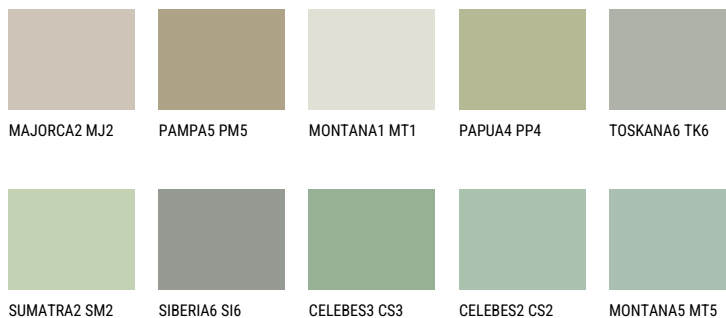

JAVA3 JV355% **TSR** 60%**Ngjyrat që përputhen****NGJYRAT**

Për më shumë informata për materialet dekorative dhe ngjyrat shkoni tek
webfaqja

www.ceresit.al

*Ngjyrat e paraqitura u referohen materialeve dekorative dhe ngjyrave të ofruara nga Ceresit. Për shkak të përdorimit të teknikave digjitale, ekziston mundësia që ngjyrat e paraqitura nuk i përfaqësojnë ato origjinale, kështu që nuk mund të konsiderohen si paraqitje të besueshme të ngjyrave. Ju rekomandojmë të kontrolloni mostrat autentike të ngjyrave.

Intenzive

EMERALD FIELD

EMERALD GARDEN

EMERALD OASE

DIAMOND NIGHT

SAPPHIRE SEA

SAPPHIRE CREEK

Për më shumë informata për materialet dekorative dhe ngjyrat shkoni tek
webfaqja
www.ceresit.al

*Ngjyrat e paraqitura u referohen materialeve dekorative dhe ngjyrave të ofruara nga Ceresit. Për shkak të përdorimit të teknikave digjitale, ekziston mundësia që ngjyrat e paraqitura nuk i përfaqësojnë ato origjinale, kështu që nuk mund të konsiderohen si paraqitje të besueshme të ngjyrave. Ju rekomandojmë të kontrolloni mostrat autentike të ngjyrave.