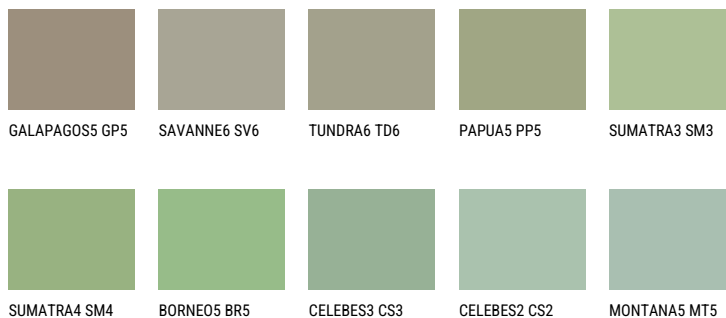

**JAVA5 JV5**☀️ 36% **TSR 44%****Ngjyrat që përputhen****NGJYRAT**

Për më shumë informata për materialet dekorative dhe ngjyrat shkoni tek  
webfaqja  
[www.ceresit.al](http://www.ceresit.al)

\*Ngjyrat e paraqitura u referohen materialeve dekorative dhe ngjyrave të ofruara nga Ceresit. Për shkak të përdorimit të teknikave digjitale, ekziston mundësia që ngjyrat e paraqitura nuk i përfaqësojnë ato origjinale, kështu që nuk mund të konsiderohen si paraqitje të besueshme të ngjyrave. Ju rekomandojmë të kontrolloni mostrat autentike të ngjyrave.

## Intenzive

EMERALD FIELD

EMERALD GARDEN

EMERALD OASE

DIAMOND NIGHT

SAPPHIRE SEA

SAPPHIRE CREEK

---