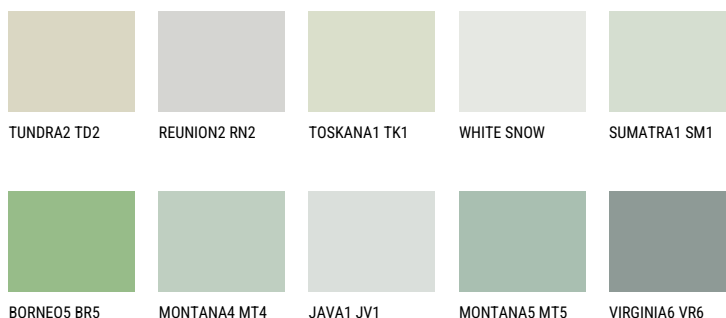

MONTANA3 MT362% **TSR** 63%**Ngjyrat që përputhen****NGJYRAT**

Për më shumë informata për materialet dekorative dhe ngjyrat shkoni tek
webfaqja

www.ceresit.al

*Ngjyrat e paraqitura u referohen materialeve dekorative dhe ngjyrave të ofruara nga Ceresit. Për shkak të përdorimit të teknikave digjitale, ekziston mundësia që ngjyrat e paraqitura nuk i përfaqësojnë ato origjinale, kështu që nuk mund të konsiderohen si paraqitje të besueshme të ngjyrave. Ju rekomandojmë të kontrolloni mostrat autentike të ngjyrave.

Intenzive

EMERALD GARDEN

EMERALD LAND

EMERALD OASE

DIAMOND NIGHT

SAPPHIRE SEA

DIAMOND DAY

Për më shumë informata për materialet dekorative dhe ngjyrat shkoni tek
webfaqja
www.ceresit.al

*Ngjyrat e paraqitura u referohen materialeve dekorative dhe ngjyrave të ofruara nga Ceresit. Për shkak të përdorimit të teknikave digjitale, ekziston mundësia që ngjyrat e paraqitura nuk i përfaqësojnë ato origjinale, kështu që nuk mund të konsiderohen si paraqitje të besueshme të ngjyrave. Ju rekomandojmë të kontrolloni mostrat autentike të ngjyrave.