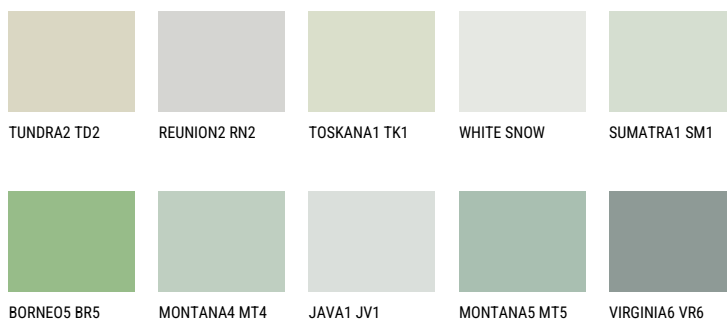

**MONTANA3 MT3**62% **TSR** 63%**Ngjyrat që përputhen****NGJYRAT**

Për më shumë informata për materialet dekorative dhe ngjyrat shkoni tek  
webfaqja

[www.ceresit.al](http://www.ceresit.al)

\*Ngjyrat e paraqitura u referohen materialeve dekorative dhe ngjyrave të ofruara nga Ceresit. Për shkak të përdorimit të teknikave digjitale, ekziston mundësia që ngjyrat e paraqitura nuk i përfaqësojnë ato origjinale, kështu që nuk mund të konsiderohen si paraqitje të besueshme të ngjyrave. Ju rekomandojmë të kontrolloni mostrat autentike të ngjyrave.

## Intenzive

EMERALD GARDEN

EMERALD LAND

EMERALD OASE

DIAMOND NIGHT

SAPPHIRE SEA

DIAMOND DAY

---