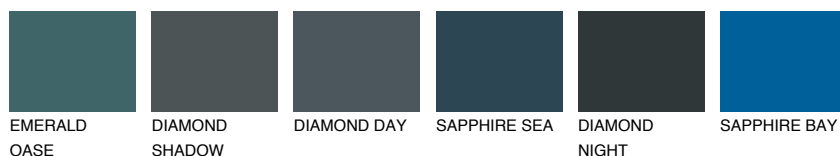

**MONTANA4 MT4**● 59% **TSR** 64%**Ngjyrat që përputhen****NGJYRAT****Intenzive**

Për më shumë informata për materialet dekorative dhe ngjyrat shkoni tek

webfaqja

www.ceresit.al

*Ngjyrat e paraqitura u referohen materialeve dekorative dhe ngjyrave të ofruara nga Ceresit. Për shkak të përdorimit të teknikave digjitale, ekziston mundësia që ngjyrat e paraqitura nuk i përfaqësojnë ato origjinale, kështu që nuk mund të konsiderohen si paraqitje të besueshme të ngjyrave. Ju rekomandojmë të kontrolloni mostrat autentike të ngjyrave.