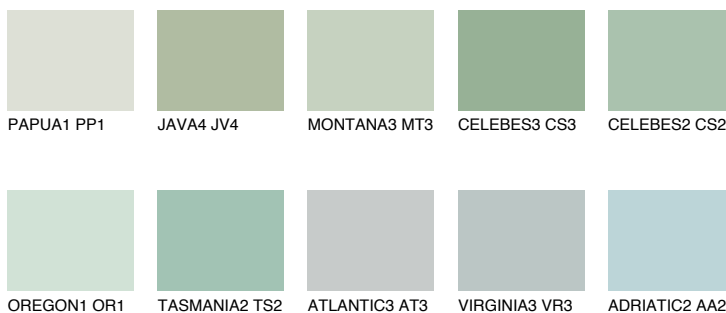

**MONTANA4 MT4**● 59% **TSR** 64%**Ngjyrat që përputhen****NGJYRAT****Intenzive**

Për më shumë informata për materialet dekorative dhe ngjyrat shkoni tek

webfaqja

www.ceresit.al

*Ngjyrat e paraqitura u referohen materialeve dekorative dhe ngjyrave të ofruara nga Ceresit. Për shkak të përdorimit të teknikave digjitale, ekziston mundësia që ngjyrat e paraqitura nuk i përfaqësojnë ato origjinale, kështu që nuk mund të konsiderohen si paraqitje të besueshme të ngjyrave. Ju rekomandojmë të kontrolloni mostrat autentike të ngjyrave.