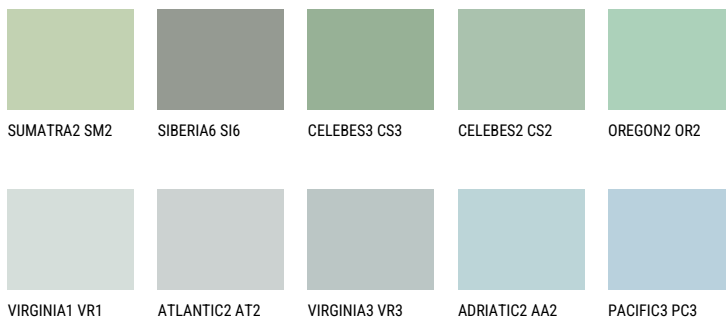

MONTANA5 MT549% **TSR** 54%**Ngjyrat që përputhen****NGJYRAT**

Për më shumë informata për materialet dekorative dhe ngjyrat shkoni tek
webfaqja
www.ceresit.al

*Ngjyrat e paraqitura u referohen materialeve dekorative dhe ngjyrave të ofruara nga Ceresit. Për shkak të përdorimit të teknikave digjitale, ekziston mundësia që ngjyrat e paraqitura nuk i përfaqësojnë ato origjinale, kështu që nuk mund të konsiderohen si paraqitje të besueshme të ngjyrave. Ju rekomandojmë të kontrolloni mostrat autentike të ngjyrave.

Intenzive

EMERALD OASE

DIAMOND SHADOW

SAPPHIRE GLACIER

DIAMOND NIGHT

SAPPHIRE BAY

AMETHYST RAIN

Për më shumë informata për materialet dekorative dhe ngjyrat shkoni tek
webfaqja
www.ceresit.al

*Ngjyrat e paraqitura u referohen materialeve dekorative dhe ngjyrave të ofruara nga Ceresit. Për shkak të përdorimit të teknikave digjitale, ekziston mundësia që ngjyrat e paraqitura nuk i përfaqësojnë ato origjinale, kështu që nuk mund të konsiderohen si paraqitje të besueshme të ngjyrave. Ju rekomandojmë të kontrolloni mostrat autentike të ngjyrave.