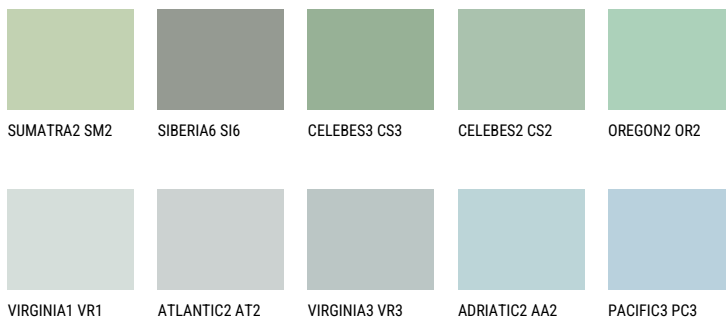

MONTANA5 MT549% **TSR** 54%**Ngjyrat që përputhen****NGJYRAT**

Për më shumë informata për materialet dekorative dhe ngjyrat shkoni tek
webfaqja

www.ceresit.al

*Ngjyrat e paraqitura u referohen materialeve dekorative dhe ngjyrave të ofruara nga Ceresit. Për shkak të përdorimit të teknikave digjitale, ekziston mundësia që ngjyrat e paraqitura nuk i përfaqësojnë ato origjinale, kështu që nuk mund të konsiderohen si paraqitje të besueshme të ngjyrave. Ju rekomandojmë të kontrolloni mostrat autentike të ngjyrave.

Intenzive

EMERALD OASE

DIAMOND SHADOW

SAPPHIRE GLACIER

DIAMOND NIGHT

SAPPHIRE BAY

AMETHYST RAIN

Për më shumë informata për materialet dekorative dhe ngjyrat shkoni tek
webfaqja
www.ceresit.al

*Ngjyrat e paraqitura u referohen materialeve dekorative dhe ngjyrave të ofruara nga Ceresit. Për shkak të përdorimit të teknikave digjitale, ekziston mundësia që ngjyrat e paraqitura nuk i përfaqësojnë ato origjinale, kështu që nuk mund të konsiderohen si paraqitje të besueshme të ngjyrave. Ju rekomandojmë të kontrolloni mostrat autentike të ngjyrave.