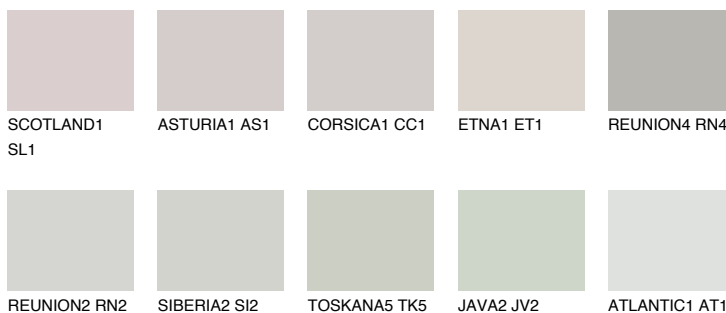

**SIBERIA1 SI1**68% **TSR** 65%**Ngjyrat që përputhen****NGJYRAT****Intenzive**

Për më shumë informata për materialet dekorative dhe ngjyrat shkoni tek

webfaqja

[www.ceresit.al](http://www.ceresit.al)

\*Ngjyrat e paraqitura u referohen materialeve dekorative dhe ngjyrave të ofruara nga Ceresit. Për shkak të përdorimit të teknikave digjitale, ekziston mundësia që ngjyrat e paraqitura nuk i përfaqësojnë ato origjinale, kështu që nuk mund të konsiderohen si paraqitje të besueshme të ngjyrave. Ju rekomandojmë të kontrolloni mostrat autentike të ngjyrave.