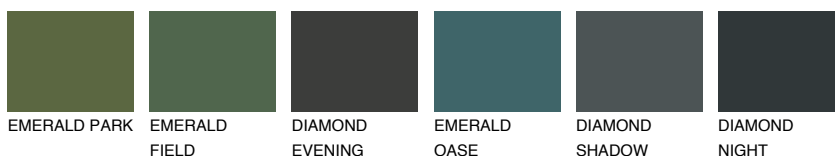

**SIBERIA1 SI1**68% **TSR** 65%**Ngjyrat që përputhen****NGJYRAT****Intenzive**

Për më shumë informata për materialet dekorative dhe ngjyrat shkoni tek

webfaqja

[www.ceresit.al](http://www.ceresit.al)

\*Ngjyrat e paraqitura u referohen materialeve dekorative dhe ngjyrave të ofruara nga Ceresit. Për shkak të përdorimit të teknikave digjitale, ekziston mundësia që ngjyrat e paraqitura nuk i përfaqësojnë ato origjinale, kështu që nuk mund të konsiderohen si paraqitje të besueshme të ngjyrave. Ju rekomandojmë të kontrolloni mostrat autentike të ngjyrave.