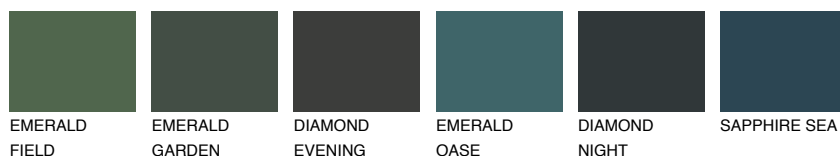

**SIBERIA6 SI6**31% **TSR** 40%**Ngjyrat që përputhen****NGJYRAT****Intenzive**

Për më shumë informata për materialet dekorative dhe ngjyrat shkoni tek

webfaqja

www.ceresit.al

*Ngjyrat e paraqitura u referohen materialeve dekorative dhe ngjyrave të ofruara nga Ceresit. Për shkak të përdorimit të teknikave digjitale, ekziston mundësia që ngjyrat e paraqitura nuk i përfaqësojnë ato origjinale, kështu që nuk mund të konsiderohen si paraqitje të besueshme të ngjyrave. Ju rekomandojmë të kontrolloni mostrat autentike të ngjyrave.