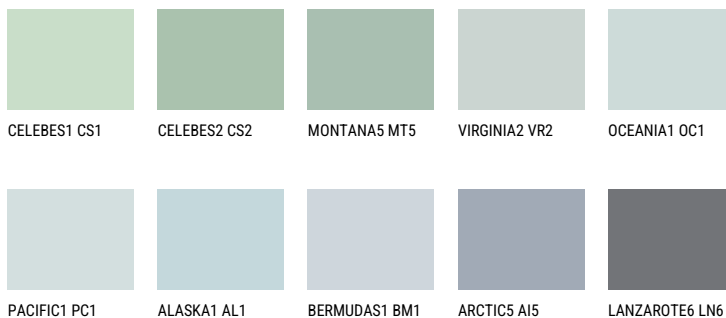

ATLANTIC2 AT264% **TSR** 59%**Ngjyrat që përputhen****NGJYRAT**

Për më shumë informata për materialet dekorative dhe ngjyrat shkoni tek
webfaqja
www.ceresit.al

*Ngjyrat e paraqitura u referohen materialeve dekorative dhe ngjyrave të ofruara nga Ceresit. Për shkak të përdorimit të teknikave digjitale, ekziston mundësia që ngjyrat e paraqitura nuk i përfaqësojnë ato origjinale, kështu që nuk mund të konsiderohen si paraqitje të besueshme të ngjyrave. Ju rekomandojmë të kontrolloni mostrat autentike të ngjyrave.

Intenzive

DIAMOND SHADOW

SAPPHIRE CREEK

SAPPHIRE GLACIER

DIAMOND NIGHT

AMETHYST RAIN

SAPPHIRE BAY

Për më shumë informata për materialet dekorative dhe ngjyrat shkoni tek
webfaqja
www.ceresit.al

*Ngjyrat e paraqitura u referohen materialeve dekorative dhe ngjyrave të ofruara nga Ceresit. Për shkak të përdorimit të teknikave digjitale, ekziston mundësia që ngjyrat e paraqitura nuk i përfaqësojnë ato origjinale, kështu që nuk mund të konsiderohen si paraqitje të besueshme të ngjyrave. Ju rekomandojmë të kontrolloni mostrat autentike të ngjyrave.