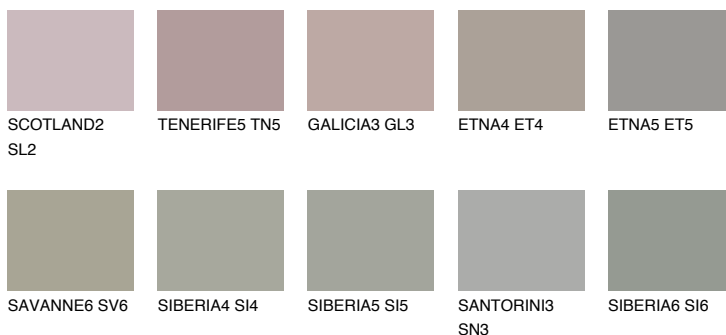

NEBRASKA4 NB4

35% **TSR** 29%

Ngjyrat që përputhen

NGJYRAT

Intenzive

Për më shumë informata për materialet dekorative dhe ngjyrat shkoni tek

webfaqja

www.ceresit.al