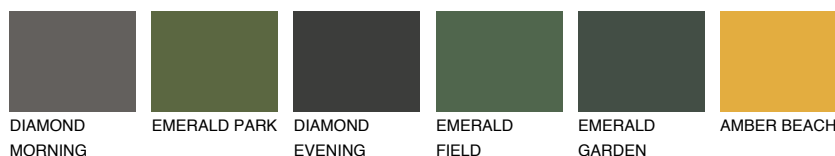

**AMBER ISLAND**

☀ 33%

Ngjyrat që përputhen**NGJYRAT****Intenzive**

Për më shumë informata për materialet dekorative dhe ngjyrat shkoni tek

webfaqja

www.ceresit.al

*Ngjyrat e paraqitura u referohen materialeve dekorative dhe ngjyrave të ofruara nga Ceresit. Për shkak të përdorimit të teknikave digjitale, ekziston mundësia që ngjyrat e paraqitura nuk i përfaqësojnë ato origjinale, kështu që nuk mund të konsiderohen si paraqitje të besueshme të ngjyrave. Ju rekomandojmë të kontrolloni mostrat autentike të ngjyrave.