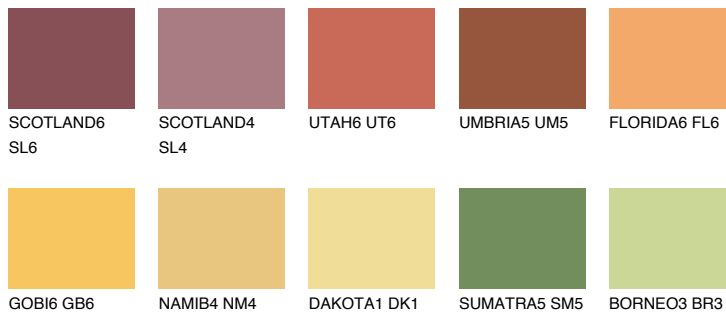

**AMBER ISLAND**

☀ 33%

Ngjyrat që përputhen**NGJYRAT****Intenzive**

Për më shumë informata për materialet dekorative dhe ngjyrat shkoni tek

webfaqja

www.ceresit.al

*Ngjyrat e paraqitura u referohen materialeve dekorative dhe ngjyrave të ofruara nga Ceresit. Për shkak të përdorimit të teknikave digjitale, ekziston mundësia që ngjyrat e paraqitura nuk i përfaqësojnë ato origjinale, kështu që nuk mund të konsiderohen si paraqitje të besueshme të ngjyrave. Ju rekomandojmë të kontrolloni mostrat autentike të ngjyrave.