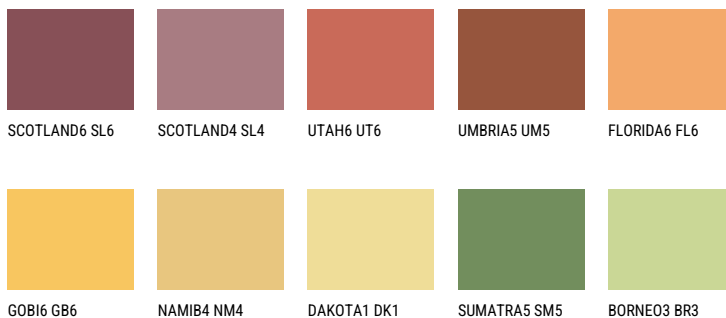

AMBER ISLAND

☀️ 33%

Ngjyrat që përputhen**NGJYRAT**

Për më shumë informata për materialet dekorative dhe ngjyrat shkoni tek
webfaqja
www.ceresit.al

*Ngjyrat e paraqitura u referohen materialeve dekorative dhe ngjyrave të ofruara nga Ceresit. Për shkak të përdorimit të teknikave digjitale, ekziston mundësia që ngjyrat e paraqitura nuk i përfaqësojnë ato origjinale, kështu që nuk mund të konsiderohen si paraqitje të besueshme të ngjyrave. Ju rekomandojmë të kontrolloni mostrat autentike të ngjyrave.

Intenzive

DIAMOND
MORNING

EMERALD PARK

DIAMOND EVENING

EMERALD FIELD

EMERALD GARDEN

AMBER BEACH

Për më shumë informata për materialet dekorative dhe ngjyrat shkoni tek
webfaqja
www.ceresit.al

*Ngjyrat e paraqitura u referohen materialeve dekorative dhe ngjyrave të ofruara nga Ceresit. Për shkak të përdorimit të teknikave digjitale, ekziston mundësia që ngjyrat e paraqitura nuk i përfaqësojnë ato origjinale, kështu që nuk mund të konsiderohen si paraqitje të besueshme të ngjyrave. Ju rekomandojmë të kontrolloni mostrat autentike të ngjyrave.