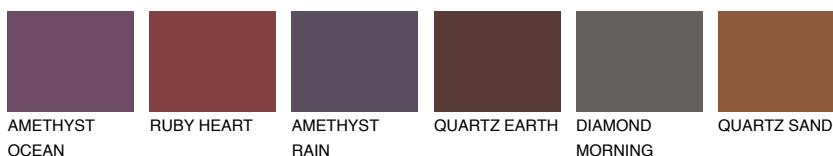

AMETHYST AIR

☀️ 11%

Ngjyrat që përputhen

NGJYRAT

Intenzive

Për më shumë informata për materialet dekorative dhe ngjyrat shkoni tek

webfaqja

www.ceresit.al

*Ngjyrat e paraqitura u referohen materialeve dekorative dhe ngjyrave të ofruara nga Ceresit. Për shkak të përdorimit të teknikave digjitale, ekziston mundësia që ngjyrat e paraqitura nuk i përfaqësojnë ato origjinale, kështu që nuk mund të konsiderohen si paraqitje të besueshme të ngjyrave. Ju rekomandojmë të kontrolloni mostrat autentike të ngjyrave.