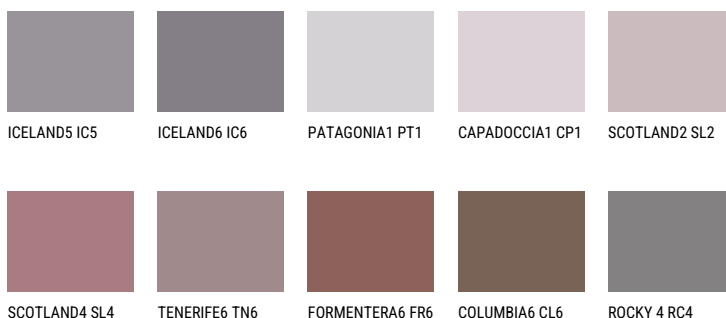

**AMETHYST OCEAN**

☀️ 12%

**Ngjyrat që përputhen****NGJYRAT**

Për më shumë informata për materialet dekorative dhe ngjyrat shkoni tek  
webfaqja  
[www.ceresit.al](http://www.ceresit.al)

\*Ngjyrat e paraqitura u referohen materialeve dekorative dhe ngjyrave të ofruara nga Ceresit. Për shkak të përdorimit të teknikave digjitale, ekziston mundësia që ngjyrat e paraqitura nuk i përfaqësojnë ato origjinale, kështu që nuk mund të konsiderohen si paraqitje të besueshme të ngjyrave. Ju rekomandojmë të kontrolloni mostrat autentike të ngjyrave.

## Intenzive

AMETHYST OCEAN

AMETHYST WIND

RUBY HEART

AMETHYST RAIN

QUARTZ MOUNT

DIAMOND  
MORNING

---

Për më shumë informata për materialet dekorative dhe ngjyrat shkoni tek  
webfaqja  
[www.ceresit.al](http://www.ceresit.al)

\*Ngjyrat e paraqitura u referohen materialeve dekorative dhe ngjyrave të ofruara nga Ceresit. Për shkak të përdorimit të teknikave digjitale, ekziston mundësia që ngjyrat e paraqitura nuk i përfaqësojnë ato origjinale, kështu që nuk mund të konsiderohen si paraqitje të besueshme të ngjyrave. Ju rekomandojmë të kontrolloni mostrat autentike të ngjyrave.