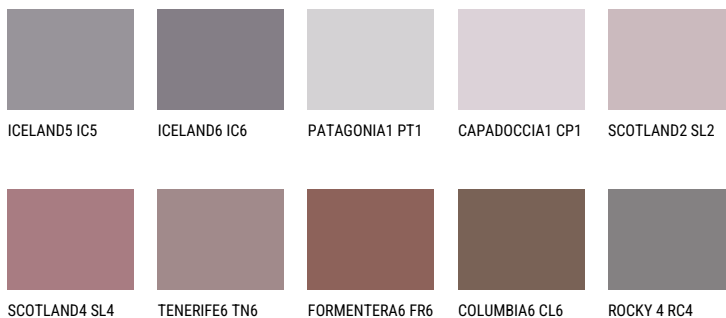

AMETHYST OCEAN

☀️ 12%

Ngjyrat që përputhen**NGJYRAT**

Për më shumë informata për materialet dekorative dhe ngjyrat shkoni tek

webfaqja

www.ceresit.al

*Ngjyrat e paraqitura u referohen materialeve dekorative dhe ngjyrave të ofruara nga Ceresit. Për shkak të përdorimit të teknikave digjitale, ekziston mundësia që ngjyrat e paraqitura nuk i përfaqësojnë ato origjinale, kështu që nuk mund të konsiderohen si paraqitje të besueshme të ngjyrave. Ju rekomandojmë të kontrolloni mostrat autentike të ngjyrave.

Intenzive

AMETHYST OCEAN

AMETHYST WIND

RUBY HEART

AMETHYST RAIN

QUARTZ MOUNT

DIAMOND
MORNING

Për më shumë informata për materialet dekorative dhe ngjyrat shkoni tek
webfaqja
www.ceresit.al

*Ngjyrat e paraqitura u referohen materialeve dekorative dhe ngjyrave të ofruara nga Ceresit. Për shkak të përdorimit të teknikave digjitale, ekziston mundësia që ngjyrat e paraqitura nuk i përfaqësojnë ato origjinale, kështu që nuk mund të konsiderohen si paraqitje të besueshme të ngjyrave. Ju rekomandojmë të kontrolloni mostrat autentike të ngjyrave.