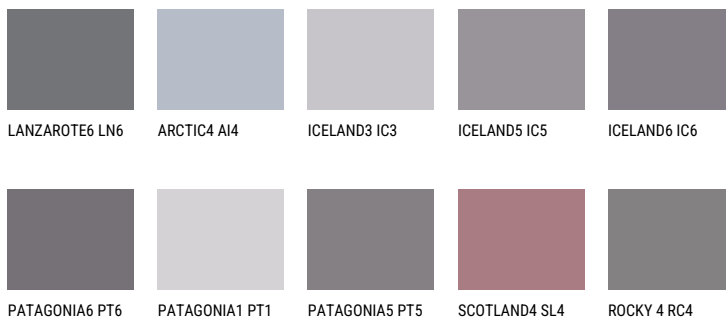

AMETHYST RAIN

☀️ 11%

Ngjyrat që përputhen**NGJYRAT**

Për më shumë informata për materialet dekorative dhe ngjyrat shkoni tek
webfaqja

www.ceresit.al

*Ngjyrat e paraqitura u referohen materialeve dekorative dhe ngjyrave të ofruara nga Ceresit. Për shkak të përdorimit të teknikave digjitale, ekziston mundësia që ngjyrat e paraqitura nuk i përfaqësojnë ato origjinale, kështu që nuk mund të konsiderohen si paraqitje të besueshme të ngjyrave. Ju rekomandojmë të kontrolloni mostrat autentike të ngjyrave.

Intenzive

AMETHYST OCEAN

AMETHYST WIND

RUBY HEART

AMETHYST RAIN

QUARTZ MOUNT

DIAMOND
MORNING

Për më shumë informata për materialet dekorative dhe ngjyrat shkoni tek
webfaqja
www.ceresit.al

*Ngjyrat e paraqitura u referohen materialeve dekorative dhe ngjyrave të ofruara nga Ceresit. Për shkak të përdorimit të teknikave digjitale, ekziston mundësia që ngjyrat e paraqitura nuk i përfaqësojnë ato origjinale, kështu që nuk mund të konsiderohen si paraqitje të besueshme të ngjyrave. Ju rekomandojmë të kontrolloni mostrat autentike të ngjyrave.