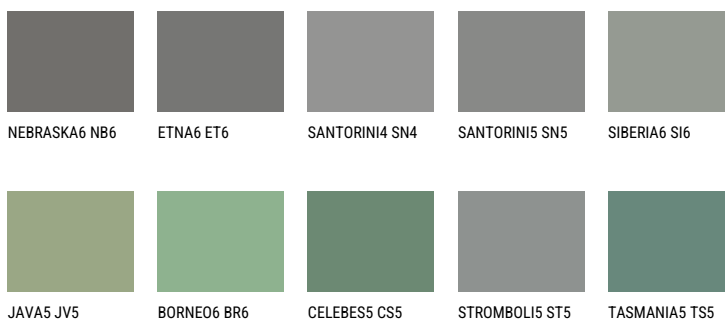

**DIAMOND EVENING**

6%

**Ngjyrat që përputhen****NGJYRAT**

Për më shumë informata për materialet dekorative dhe ngjyrat shkoni tek  
webfaqja  
[www.ceresit.al](http://www.ceresit.al)

\*Ngjyrat e paraqitura u referohen materialeve dekorative dhe ngjyrave të ofruara nga Ceresit. Për shkak të përdorimit të teknikave digjitale, ekziston mundësia që ngjyrat e paraqitura nuk i përfaqësojnë ato origjinale, kështu që nuk mund të konsiderohen si paraqitje të besueshme të ngjyrave. Ju rekomandojmë të kontrolloni mostrat autentike të ngjyrave.

## Intenzive

EMERALD GARDEN

EMERALD FIELD

EMERALD OASE

DIAMOND NIGHT

SAPPHIRE SEA

DIAMOND DAY

---