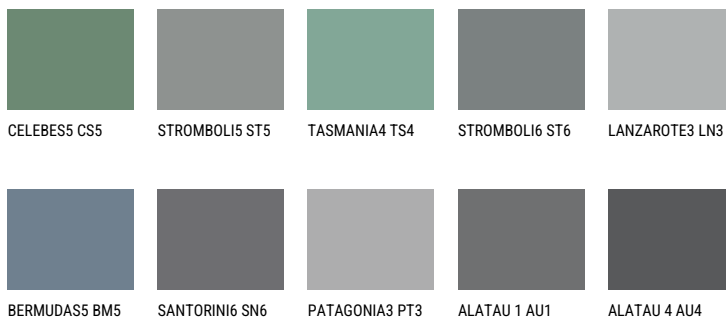

DIAMOND SHADOW

☀️ 11%

Ngjyrat që përputhen**NGJYRAT**

Për më shumë informata për materialet dekorative dhe ngjyrat shkoni tek
webfaqja
www.ceresit.al

*Ngjyrat e paraqitura u referohen materialeve dekorative dhe ngjyrave të ofruara nga Ceresit. Për shkak të përdorimit të teknikave digjitale, ekziston mundësia që ngjyrat e paraqitura nuk i përfaqësojnë ato origjinale, kështu që nuk mund të konsiderohen si paraqitje të besueshme të ngjyrave. Ju rekomandojmë të kontrolloni mostrat autentike të ngjyrave.

Intenzive

DIAMOND SHADOW

SAPPHIRE CREEK

SAPPHIRE GLACIER

SAPPHIRE SEA

AMETHYST RAIN

SAPPHIRE BAY

Për më shumë informata për materialet dekorative dhe ngjyrat shkoni tek
webfaqja
www.ceresit.al

*Ngjyrat e paraqitura u referohen materialeve dekorative dhe ngjyrave të ofruara nga Ceresit. Për shkak të përdorimit të teknikave digjitale, ekziston mundësia që ngjyrat e paraqitura nuk i përfaqësojnë ato origjinale, kështu që nuk mund të konsiderohen si paraqitje të besueshme të ngjyrave. Ju rekomandojmë të kontrolloni mostrat autentike të ngjyrave.