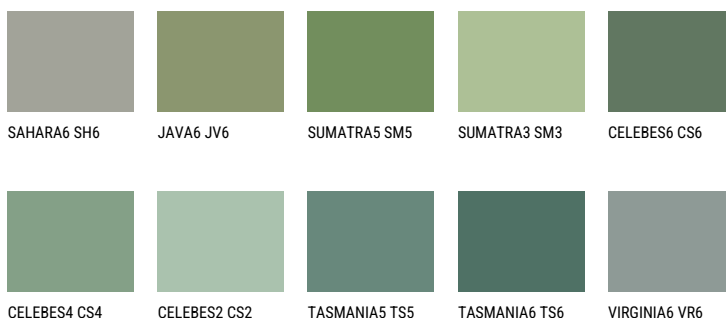

EMERALD FIELD

☀️ 14%

Ngjyrat që përputhen**NGJYRAT**

Për më shumë informata për materialet dekorative dhe ngjyrat shkoni tek

webfaqja

www.ceresit.al

*Ngjyrat e paraqitura u referohen materialeve dekorative dhe ngjyrave të ofruara nga Ceresit. Për shkak të përdorimit të teknikave digjitale, ekziston mundësia që ngjyrat e paraqitura nuk i përfaqësojnë ato origjinale, kështu që nuk mund të konsiderohen si paraqitje të besueshme të ngjyrave. Ju rekomandojmë të kontrolloni mostrat autentike të ngjyrave.

Intenzive

EMERALD GARDEN

EMERALD LAND

EMERALD OASE

DIAMOND NIGHT

SAPPHIRE SEA

DIAMOND DAY

Për më shumë informata për materialet dekorative dhe ngjyrat shkoni tek
webfaqja
www.ceresit.al

*Ngjyrat e paraqitura u referohen materialeve dekorative dhe ngjyrave të ofruara nga Ceresit. Për shkak të përdorimit të teknikave digjitale, ekziston mundësia që ngjyrat e paraqitura nuk i përfaqësojnë ato origjinale, kështu që nuk mund të konsiderohen si paraqitje të besueshme të ngjyrave. Ju rekomandojmë të kontrolloni mostrat autentike të ngjyrave.