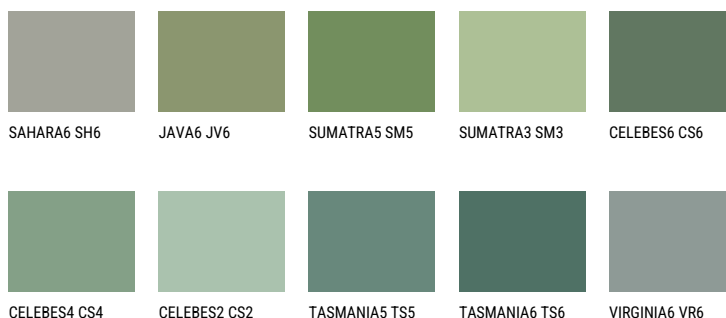

EMERALD FIELD

☀️ 14%

Ngjyrat që përputhen**NGJYRAT**

Për më shumë informata për materialet dekorative dhe ngjyrat shkoni tek
webfaqja
www.ceresit.al

*Ngjyrat e paraqitura u referohen materialeve dekorative dhe ngjyrave të ofruara nga Ceresit. Për shkak të përdorimit të teknikave digjitale, ekziston mundësia që ngjyrat e paraqitura nuk i përfaqësojnë ato origjinale, kështu që nuk mund të konsiderohen si paraqitje të besueshme të ngjyrave. Ju rekomandojmë të kontrolloni mostrat autentike të ngjyrave.

Intenzive

EMERALD GARDEN

EMERALD LAND

EMERALD OASE

DIAMOND NIGHT

SAPPHIRE SEA

DIAMOND DAY

Për më shumë informata për materialet dekorative dhe ngjyrat shkoni tek
webfaqja
www.ceresit.al

*Ngjyrat e paraqitura u referohen materialeve dekorative dhe ngjyrave të ofruara nga Ceresit. Për shkak të përdorimit të teknikave digjitale, ekziston mundësia që ngjyrat e paraqitura nuk i përfaqësojnë ato origjinale, kështu që nuk mund të konsiderohen si paraqitje të besueshme të ngjyrave. Ju rekomandojmë të kontrolloni mostrat autentike të ngjyrave.