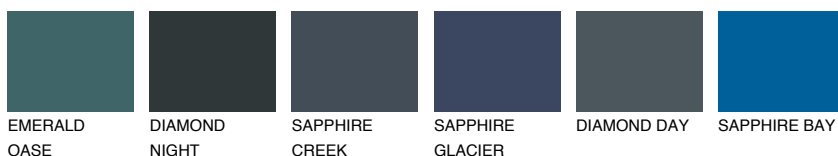

**EMERALD LAND**

☀️ 15%

Ngjyrat që përputhen**NGJYRAT****Intenzive**

Për më shumë informata për materialet dekorative dhe ngjyrat shkoni tek

webfaqja

www.ceresit.al

*Ngjyrat e paraqitura u referohen materialeve dekorative dhe ngjyrave të ofruara nga Ceresit. Për shkak të përdorimit të teknikave digjitale, ekziston mundësia që ngjyrat e paraqitura nuk i përfaqësojnë ato origjinale, kështu që nuk mund të konsiderohen si paraqitje të besueshme të ngjyrave. Ju rekomandojmë të kontrolloni mostrat autentike të ngjyrave.