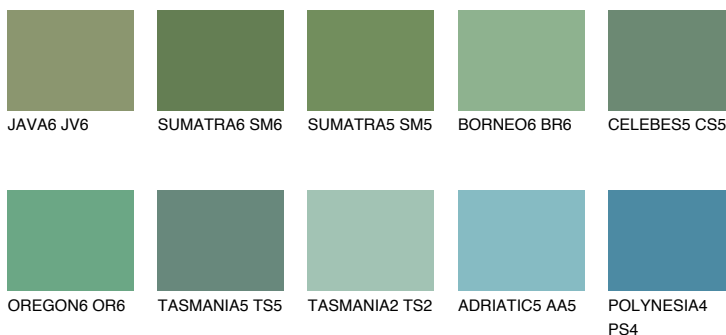

**EMERALD LAND**

☀️ 15%

Ngjyrat që përputhen**NGJYRAT****Intenzive**

Për më shumë informata për materialet dekorative dhe ngjyrat shkoni tek

webfaqja

www.ceresit.al

*Ngjyrat e paraqitura u referohen materialeve dekorative dhe ngjyrave të ofruara nga Ceresit. Për shkak të përdorimit të teknikave digjitale, ekziston mundësia që ngjyrat e paraqitura nuk i përfaqësojnë ato origjinale, kështu që nuk mund të konsiderohen si paraqitje të besueshme të ngjyrave. Ju rekomandojmë të kontrolloni mostrat autentike të ngjyrave.