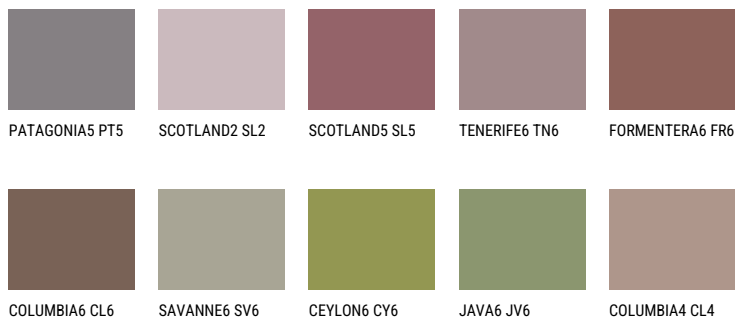

QUARTZ EARTH

8%

Ngjyrat që përputhen**NGJYRAT**

Për më shumë informata për materialet dekorative dhe ngjyrat shkoni tek
webfaqja
www.ceresit.al

*Ngjyrat e paraqitura u referohen materialeve dekorative dhe ngjyrave të ofruara nga Ceresit. Për shkak të përdorimit të teknikave digjitale, ekziston mundësia që ngjyrat e paraqitura nuk i përfaqësojnë ato origjinale, kështu që nuk mund të konsiderohen si paraqitje të besueshme të ngjyrave. Ju rekomandojmë të kontrolloni mostrat autentike të ngjyrave.

Intenzive

AMETHYST WIND

QUARTZ EARTH

DIAMOND
MORNING

QUARTZ GROUND

AMBER PATH

EMERALD PARK

Për më shumë informata për materialet dekorative dhe ngjyrat shkoni tek
webfaqja
www.ceresit.al

*Ngjyrat e paraqitura u referohen materialeve dekorative dhe ngjyrave të ofruara nga Ceresit. Për shkak të përdorimit të teknikave digjitale, ekziston mundësia që ngjyrat e paraqitura nuk i përfaqësojnë ato origjinale, kështu që nuk mund të konsiderohen si paraqitje të besueshme të ngjyrave. Ju rekomandojmë të kontrolloni mostrat autentike të ngjyrave.