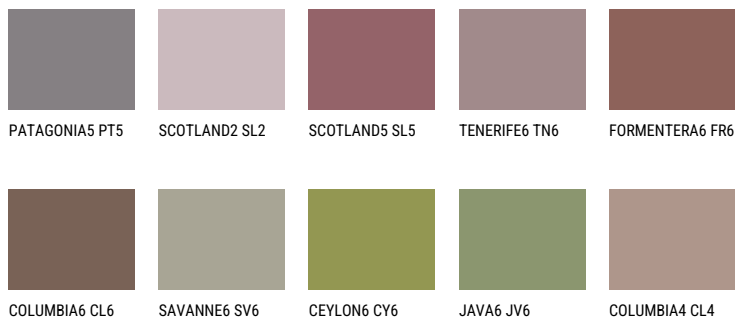

**QUARTZ EARTH**

☀️ 8%

**Ngjyrat që përputhen****NGJYRAT**

Për më shumë informata për materialet dekorative dhe ngjyrat shkoni tek  
webfaqja  
[www.ceresit.al](http://www.ceresit.al)

\*Ngjyrat e paraqitura u referohen materialeve dekorative dhe ngjyrave të ofruara nga Ceresit. Për shkak të përdorimit të teknikave digjitale, ekziston mundësia që ngjyrat e paraqitura nuk i përfaqësojnë ato origjinale, kështu që nuk mund të konsiderohen si paraqitje të besueshme të ngjyrave. Ju rekomandojmë të kontrolloni mostrat autentike të ngjyrave.

## Intenzive

AMETHYST WIND

QUARTZ EARTH

DIAMOND  
MORNING

QUARTZ GROUND

AMBER PATH

EMERALD PARK

---

Për më shumë informata për materialet dekorative dhe ngjyrat shkoni tek  
webfaqja  
[www.ceresit.al](http://www.ceresit.al)

\*Ngjyrat e paraqitura u referohen materialeve dekorative dhe ngjyrave të ofruara nga Ceresit. Për shkak të përdorimit të teknikave digjitale, ekziston mundësia që ngjyrat e paraqitura nuk i përfaqësojnë ato origjinale, kështu që nuk mund të konsiderohen si paraqitje të besueshme të ngjyrave. Ju rekomandojmë të kontrolloni mostrat autentike të ngjyrave.