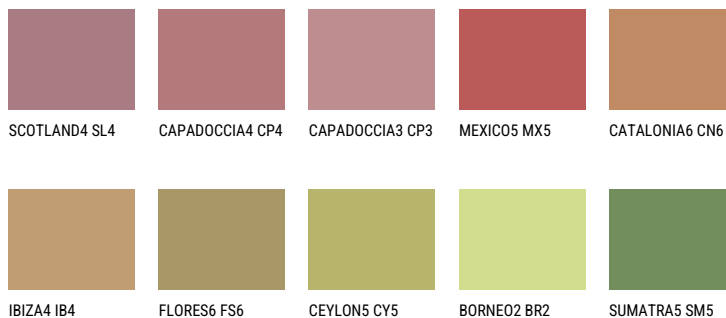

QUARTZ SAND

☀️ 16%

Ngjyrat që përputhen**NGJYRAT**

Për më shumë informata për materialet dekorative dhe ngjyrat shkoni tek
webfaqja
www.ceresit.al

*Ngjyrat e paraqitura u referohen materialeve dekorative dhe ngjyrave të ofruara nga Ceresit. Për shkak të përdorimit të teknikave digjitale, ekziston mundësia që ngjyrat e paraqitura nuk i përfaqësojnë ato origjinale, kështu që nuk mund të konsiderohen si paraqitje të besueshme të ngjyrave. Ju rekomandojmë të kontrolloni mostrat autentike të ngjyrave.

Intenzive

EMERALD PARK

DIAMOND EVENING

EMERALD FIELD

EMERALD GARDEN

EMERALD OASE

DIAMOND NIGHT

Për më shumë informata për materialet dekorative dhe ngjyrat shkoni tek
webfaqja
www.ceresit.al

*Ngjyrat e paraqitura u referohen materialeve dekorative dhe ngjyrave të ofruara nga Ceresit. Për shkak të përdorimit të teknikave digjitale, ekziston mundësia që ngjyrat e paraqitura nuk i përfaqësojnë ato origjinale, kështu që nuk mund të konsiderohen si paraqitje të besueshme të ngjyrave. Ju rekomandojmë të kontrolloni mostrat autentike të ngjyrave.