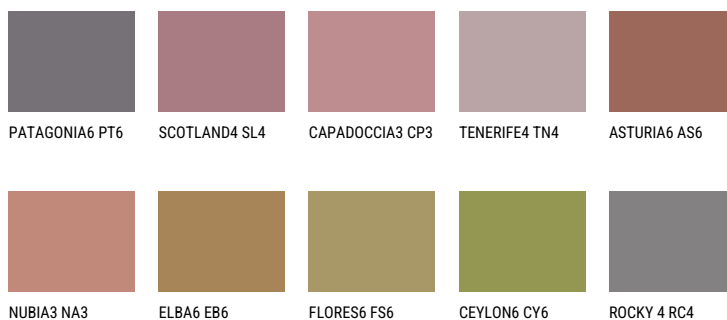

**RUBY HEART** 12%**Ngjyrat që përputhen****NGJYRAT**

Për më shumë informata për materialet dekorative dhe ngjyrat shkoni tek  
webfaqja  
[www.ceresit.al](http://www.ceresit.al)

\*Ngjyrat e paraqitura u referohen materialeve dekorative dhe ngjyrave të ofruara nga Ceresit. Për shkak të përdorimit të teknikave digjitale, ekziston mundësia që ngjyrat e paraqitura nuk i përfaqësojnë ato origjinale, kështu që nuk mund të konsiderohen si paraqitje të besueshme të ngjyrave. Ju rekomandojmë të kontrolloni mostrat autentike të ngjyrave.

## Intenzive

AMETHYST OCEAN

AMETHYST WIND

RUBY HEART

AMETHYST RAIN

QUARTZ MOUNT

DIAMOND  
MORNING

---

Për më shumë informata për materialet dekorative dhe ngjyrat shkoni tek  
webfaqja  
[www.ceresit.al](http://www.ceresit.al)

\*Ngjyrat e paraqitura u referohen materialeve dekorative dhe ngjyrave të ofruara nga Ceresit. Për shkak të përdorimit të teknikave digjitale, ekziston mundësia që ngjyrat e paraqitura nuk i përfaqësojnë ato origjinale, kështu që nuk mund të konsiderohen si paraqitje të besueshme të ngjyrave. Ju rekomandojmë të kontrolloni mostrat autentike të ngjyrave.