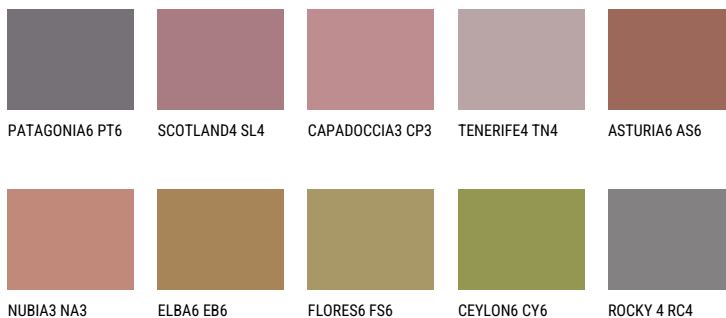

**RUBY HEART** 12%**Ngjyrat që përputhen****NGJYRAT**

Për më shumë informata për materialet dekorative dhe ngjyrat shkoni tek  
webfaqja  
[www.ceresit.al](http://www.ceresit.al)

\*Ngjyrat e paraqitura u referohen materialeve dekorative dhe ngjyrave të ofruara nga Ceresit. Për shkak të përdorimit të teknikave digjitale, ekziston mundësia që ngjyrat e paraqitura nuk i përfaqësojnë ato origjinale, kështu që nuk mund të konsiderohen si paraqitje të besueshme të ngjyrave. Ju rekomandojmë të kontrolloni mostrat autentike të ngjyrave.

## Intenzive

AMETHYST OCEAN

AMETHYST WIND

RUBY HEART

AMETHYST RAIN

QUARTZ MOUNT

DIAMOND  
MORNING

---

Për më shumë informata për materialet dekorative dhe ngjyrat shkoni tek  
webfaqja  
[www.ceresit.al](http://www.ceresit.al)

\*Ngjyrat e paraqitura u referohen materialeve dekorative dhe ngjyrave të ofruara nga Ceresit. Për shkak të përdorimit të teknikave digjitale, ekziston mundësia që ngjyrat e paraqitura nuk i përfaqësojnë ato origjinale, kështu që nuk mund të konsiderohen si paraqitje të besueshme të ngjyrave. Ju rekomandojmë të kontrolloni mostrat autentike të ngjyrave.