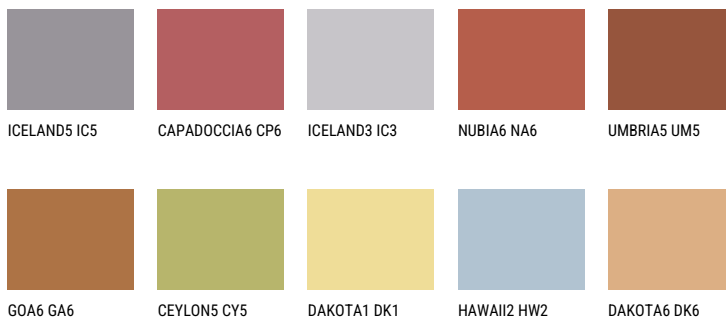

**RUBY ROSE**

☀️ 14%

**Ngjyrat që përputhen****NGJYRAT**

Për më shumë informata për materialet dekorative dhe ngjyrat shkoni tek  
webfaqja  
[www.ceresit.al](http://www.ceresit.al)

\*Ngjyrat e paraqitura u referohen materialeve dekorative dhe ngjyrave të ofruara nga Ceresit. Për shkak të përdorimit të teknikave digjitale, ekziston mundësia që ngjyrat e paraqitura nuk i përfaqësojnë ato origjinale, kështu që nuk mund të konsiderohen si paraqitje të besueshme të ngjyrave. Ju rekomandojmë të kontrolloni mostrat autentike të ngjyrave.

## Intenzive

RUBY SUNSET

QUARTZ SAND

QUARTZ GROUND

QUARTZ MOUNT

DIAMOND EVENING

EMERALD FIELD

---

Për më shumë informata për materialet dekorative dhe ngjyrat shkoni tek  
webfaqja  
[www.ceresit.al](http://www.ceresit.al)

\*Ngjyrat e paraqitura u referohen materialeve dekorative dhe ngjyrave të ofruara nga Ceresit. Për shkak të përdorimit të teknikave digjitale, ekziston mundësia që ngjyrat e paraqitura nuk i përfaqësojnë ato origjinale, kështu që nuk mund të konsiderohen si paraqitje të besueshme të ngjyrave. Ju rekomandojmë të kontrolloni mostrat autentike të ngjyrave.