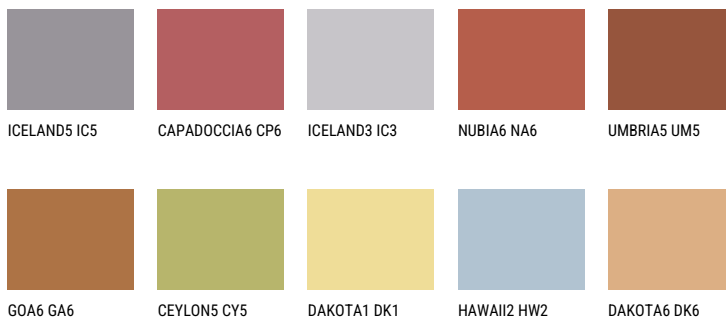

RUBY ROSE

14%

Ngjyrat që përputhen**NGJYRAT**

Për më shumë informata për materialet dekorative dhe ngjyrat shkoni tek
webfaqja
www.ceresit.al

*Ngjyrat e paraqitura u referohen materialeve dekorative dhe ngjyrave të ofruara nga Ceresit. Për shkak të përdorimit të teknikave digjitale, ekziston mundësia që ngjyrat e paraqitura nuk i përfaqësojnë ato origjinale, kështu që nuk mund të konsiderohen si paraqitje të besueshme të ngjyrave. Ju rekomandojmë të kontrolloni mostrat autentike të ngjyrave.

Intenzive

RUBY SUNSET

QUARTZ SAND

QUARTZ GROUND

QUARTZ MOUNT

DIAMOND EVENING

EMERALD FIELD

Për më shumë informata për materialet dekorative dhe ngjyrat shkoni tek
webfaqja
www.ceresit.al

*Ngjyrat e paraqitura u referohen materialeve dekorative dhe ngjyrave të ofruara nga Ceresit. Për shkak të përdorimit të teknikave digjitale, ekziston mundësia që ngjyrat e paraqitura nuk i përfaqësojnë ato origjinale, kështu që nuk mund të konsiderohen si paraqitje të besueshme të ngjyrave. Ju rekomandojmë të kontrolloni mostrat autentike të ngjyrave.