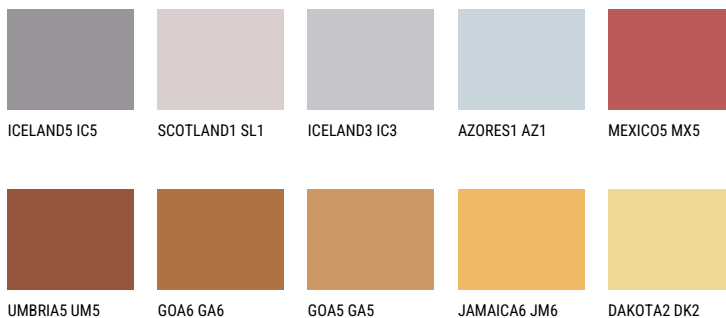

RUBY SUNSET

☀️ 13%

Ngjyrat që përputhen**NGJYRAT**

Për më shumë informata për materialet dekorative dhe ngjyrat shkoni tek
webfaqja
www.ceresit.al

*Ngjyrat e paraqitura u referohen materialeve dekorative dhe ngjyrave të ofruara nga Ceresit. Për shkak të përdorimit të teknikave digjitale, ekziston mundësia që ngjyrat e paraqitura nuk i përfaqësojnë ato origjinale, kështu që nuk mund të konsiderohen si paraqitje të besueshme të ngjyrave. Ju rekomandojmë të kontrolloni mostrat autentike të ngjyrave.

Intenzive

RUBY SUNSET

AMBER BEACH

DIAMOND
MORNING

EMERALD PARK

DIAMOND EVENING

EMERALD FIELD

Për më shumë informata për materialet dekorative dhe ngjyrat shkoni tek
webfaqja
www.ceresit.al

*Ngjyrat e paraqitura u referohen materialeve dekorative dhe ngjyrave të ofruara nga Ceresit. Për shkak të përdorimit të teknikave digjitale, ekziston mundësia që ngjyrat e paraqitura nuk i përfaqësojnë ato origjinale, kështu që nuk mund të konsiderohen si paraqitje të besueshme të ngjyrave. Ju rekomandojmë të kontrolloni mostrat autentike të ngjyrave.