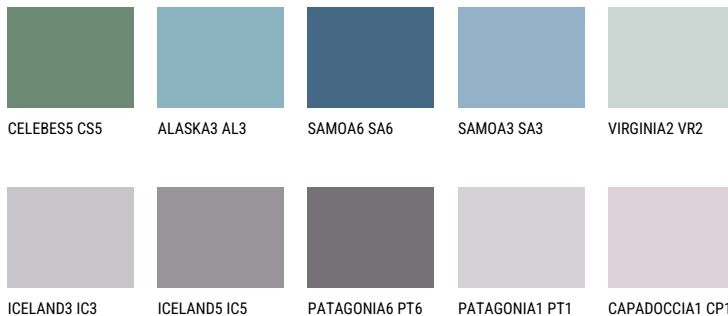

SAPPHIRE BAY

☀️ 12%

Ngjyrat që përputhen**NGJYRAT**

Për më shumë informata për materialet dekorative dhe ngjyrat shkoni tek
webfaqja
www.ceresit.al

*Ngjyrat e paraqitura u referohen materialeve dekorative dhe ngjyrave të ofruara nga Ceresit. Për shkak të përdorimit të teknikave digjitale, ekziston mundësia që ngjyrat e paraqitura nuk i përfaqësojnë ato origjinale, kështu që nuk mund të konsiderohen si paraqitje të besueshme të ngjyrave. Ju rekomandojmë të kontrolloni mostrat autentike të ngjyrave.

Intenzive

AMETHYST OCEAN

AMETHYST MIST

AMETHYST WIND

RUBY HEART

AMETHYST AIR

QUARTZ ROCK

Për më shumë informata për materialet dekorative dhe ngjyrat shkoni tek
webfaqja
www.ceresit.al

*Ngjyrat e paraqitura u referohen materialeve dekorative dhe ngjyrave të ofruara nga Ceresit. Për shkak të përdorimit të teknikave digjitale, ekziston mundësia që ngjyrat e paraqitura nuk i përfaqësojnë ato origjinale, kështu që nuk mund të konsiderohen si paraqitje të besueshme të ngjyrave. Ju rekomandojmë të kontrolloni mostrat autentike të ngjyrave.