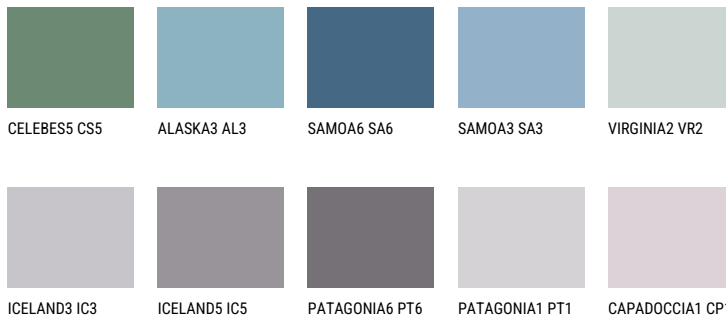

**SAPPHIRE BAY**

☀️ 12%

**Ngjyrat që përputhen****NGJYRAT**

Për më shumë informata për materialet dekorative dhe ngjyrat shkoni tek  
webfaqja  
[www.ceresit.al](http://www.ceresit.al)

\*Ngjyrat e paraqitura u referohen materialeve dekorative dhe ngjyrave të ofruara nga Ceresit. Për shkak të përdorimit të teknikave digjitale, ekziston mundësia që ngjyrat e paraqitura nuk i përfaqësojnë ato origjinale, kështu që nuk mund të konsiderohen si paraqitje të besueshme të ngjyrave. Ju rekomandojmë të kontrolloni mostrat autentike të ngjyrave.

## Intenzive

AMETHYST OCEAN

AMETHYST MIST

AMETHYST WIND

RUBY HEART

AMETHYST AIR

QUARTZ ROCK

---