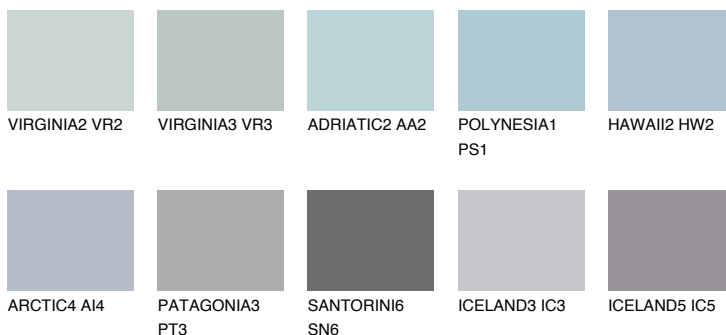

**BERMUDAS3 BM3**☀️ 41%    **TSR 42%****Ngjyrat që përputhen****NGJYRAT****Intenzive**

Për më shumë informata për materialet dekorative dhe ngjyrat shkoni tek

webfaqja

[www.ceresit.al](http://www.ceresit.al)

\*Ngjyrat e paraqitura u referohen materialeve dekorative dhe ngjyrave të ofruara nga Ceresit. Për shkak të përdorimit të teknikave digjitale, ekziston mundësia që ngjyrat e paraqitura nuk i përfaqësojnë ato origjinale, kështu që nuk mund të konsiderohen si paraqitje të besueshme të ngjyrave. Ju rekomandojmë të kontrolloni mostrat autentike të ngjyrave.