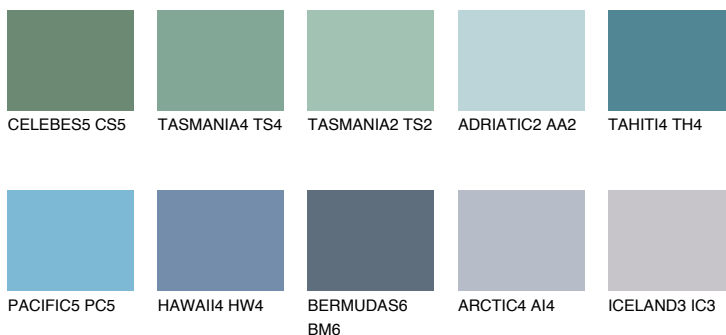

ADRIATIC6 AA6

☀️ 38% **TSR** 50%

Ngjyrat që përputhen

NGJYRAT

Intenzive

Për më shumë informata për materialet dekorative dhe ngjyrat shkoni tek

webfaqja

www.ceresit.al

*Ngjyrat e paraqitura u referohen materialeve dekorative dhe ngjyrave të ofruara nga Ceresit. Për shkak të përdorimit të teknikave digjitale, ekziston mundësia që ngjyrat e paraqitura nuk i përfaqësojnë ato origjinale, kështu që nuk mund të konsiderohen si paraqitje të besueshme të ngjyrave. Ju rekomandojmë të kontrolloni mostrat autentike të ngjyrave.