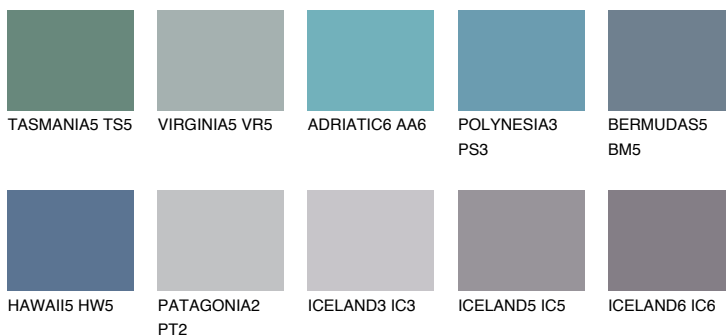

**BERMUDAS6 BM6**☀️ 15% **TSR 15%****Ngjyrat që përputhen****NGJYRAT****Intenzive**

Për më shumë informata për materialet dekorative dhe ngjyrat shkoni tek

webfaqja

www.ceresit.al

*Ngjyrat e paraqitura u referohen materialeve dekorative dhe ngjyrave të ofruara nga Ceresit. Për shkak të përdorimit të teknikave digjitale, ekziston mundësia që ngjyrat e paraqitura nuk i përfaqësojnë ato origjinale, kështu që nuk mund të konsiderohen si paraqitje të besueshme të ngjyrave. Ju rekomandojmë të kontrolloni mostrat autentike të ngjyrave.