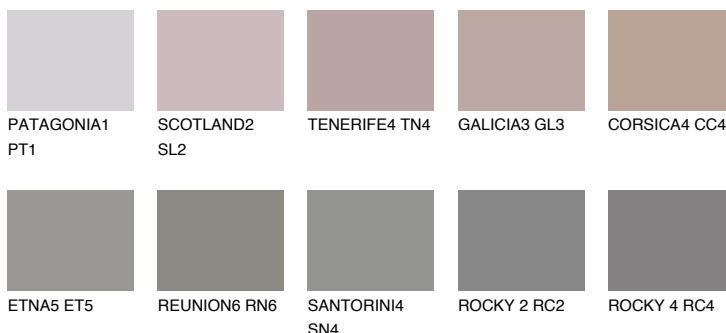

**ROCKY 3 RC3**● 22% **TSR** 21%**Ngjyrat që përputhen****NGJYRAT****Intenzive**

Për më shumë informata për materialet dekorative dhe ngjyrat shkoni tek

webfaqja

[www.ceresit.al](http://www.ceresit.al)

\*Ngjyrat e paraqitura u referohen materialeve dekorative dhe ngjyrave të ofruara nga Ceresit. Për shkak të përdorimit të teknikave digjitale, ekziston mundësia që ngjyrat e paraqitura nuk i përfaqësojnë ato origjinale, kështu që nuk mund të konsiderohen si paraqitje të besueshme të ngjyrave. Ju rekomandojmë të kontrolloni mostrat autentike të ngjyrave.