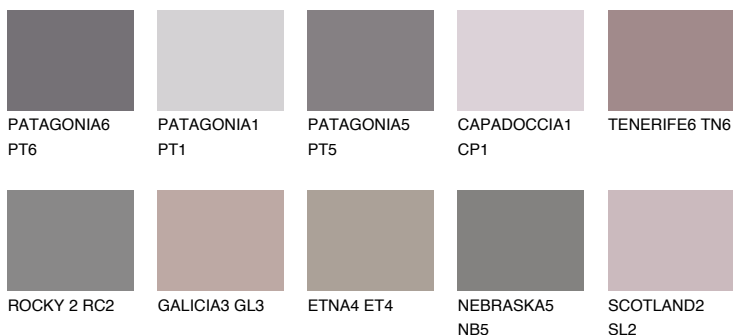

ROCKY 4 RC4

☀️ 22% **TSR** 19%

Ngjyrat që përputhen

NGJYRAT

Intenzive

Për më shumë informata për materialet dekorative dhe ngjyrat shkoni tek

webfaqja

www.ceresit.al