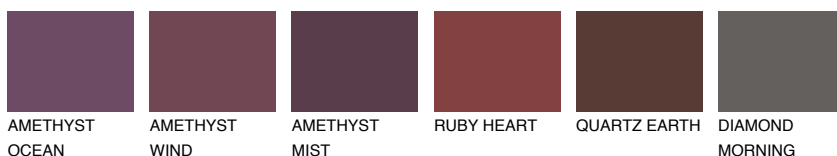

ROCKY 4 RC4

☀️ 22% **TSR** 19%

Ngjyrat që përputhen

NGJYRAT

Intenzive

Për më shumë informata për materialet dekorative dhe ngjyrat shkoni tek

webfaqja

www.ceresit.al