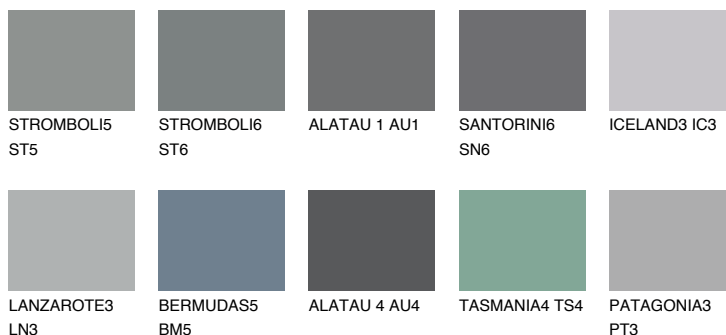

ALATAU 6 AU6

9% **TSR** 9%

Ngjyrat që përputhen

NGJYRAT

Intenzive

Për më shumë informata për materialet dekorative dhe ngjyrat shkoni tek

webfaqja

www.ceresit.al