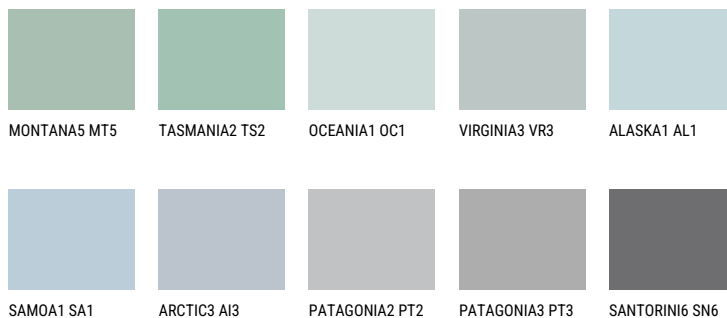

TAHITI1 TH160% **TSR** 61%**Ngjyrat që përputhen****NGJYRAT**

Për më shumë informata për materialet dekorative dhe ngjyrat shkoni tek
webfaqja
www.ceresit.al

*Ngjyrat e paraqitura u referohen materialeve dekorative dhe ngjyrave të ofruara nga Ceresit. Për shkak të përdorimit të teknikave digjitale, ekziston mundësia që ngjyrat e paraqitura nuk i përfaqësojnë ato origjinale, kështu që nuk mund të konsiderohen si paraqitje të besueshme të ngjyrave. Ju rekomandojmë të kontrolloni mostrat autentike të ngjyrave.

Intenzive

DIAMOND DAY

SAPPHIRE GLACIER

AMETHYST RAIN

SAPPHIRE BAY

AMETHYST OCEAN

AMETHYST MIST

Për më shumë informata për materialet dekorative dhe ngjyrat shkoni tek
webfaqja
www.ceresit.al

*Ngjyrat e paraqitura u referohen materialeve dekorative dhe ngjyrave të ofruara nga Ceresit. Për shkak të përdorimit të teknikave digjitale, ekziston mundësia që ngjyrat e paraqitura nuk i përfaqësojnë ato origjinale, kështu që nuk mund të konsiderohen si paraqitje të besueshme të ngjyrave. Ju rekomandojmë të kontrolloni mostrat autentike të ngjyrave.