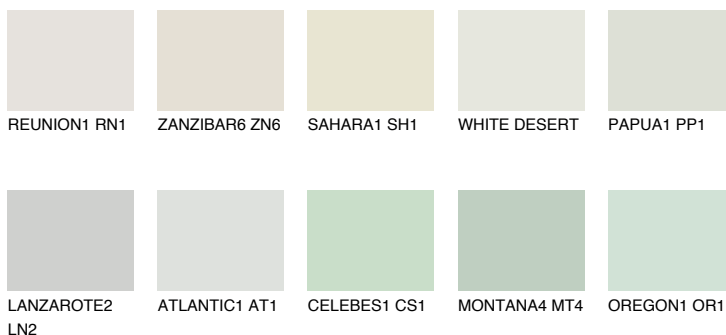

LANZAROTE1 LN175% **TSR** 73%**Ngjyrat që përputhen****NGJYRAT****Intenzive**

Për më shumë informata për materialet dekorative dhe ngjyrat shkoni tek

webfaqja

www.ceresit.al

*Ngjyrat e paraqitura u referohen materialeve dekorative dhe ngjyrave të ofruara nga Ceresit. Për shkak të përdorimit të teknikave digjitale, ekziston mundësia që ngjyrat e paraqitura nuk i përfaqësojnë ato origjinale, kështu që nuk mund të konsiderohen si paraqitje të besueshme të ngjyrave. Ju rekomandojmë të kontrolloni mostrat autentike të ngjyrave.