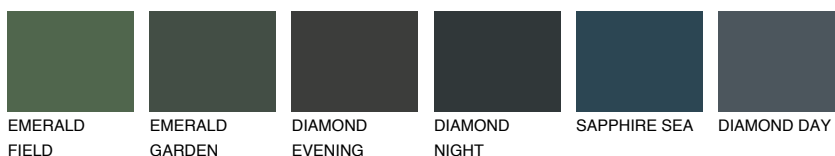

LANZAROTE1 LN175% **TSR** 73%**Ngjyrat që përputhen****NGJYRAT****Intenzive**

Për më shumë informata për materialet dekorative dhe ngjyrat shkoni tek

webfaqja

www.ceresit.al

*Ngjyrat e paraqitura u referohen materialeve dekorative dhe ngjyrave të ofruara nga Ceresit. Për shkak të përdorimit të teknikave digjitale, ekziston mundësia që ngjyrat e paraqitura nuk i përfaqësojnë ato origjinale, kështu që nuk mund të konsiderohen si paraqitje të besueshme të ngjyrave. Ju rekomandojmë të kontrolloni mostrat autentike të ngjyrave.